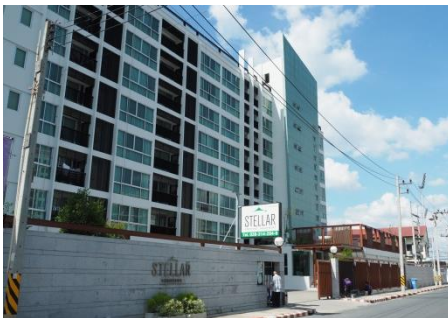

レオパレス21 サービスアパートメント 新生活応援キャンペーン!!

キャンペーン期間：2018年12月31日迄

STELLAR
RESIDENCE

シラチャーにあるレオパレス21のサービスアパート「ステラレジデンス」では新生活を応援するキャンペーンを実施いたします。
是非この機会に日本式のおもてなしをご利用ください。

特典1

新規入居特典

ご入居いただいたお客様全員に **10,000バーツ相当の景品をプレゼント!**

プレゼント例：金券、ゲーム機、電化製品、ホテル宿泊券 など

特典2

引越し特典

タイ国内からのお引越しに限り、**新規入居者様のお引越し代が無料!**

※引越し業者はこちらでお手配いたします

特典3

ご紹介特典

ご紹介者様に **10,000バーツ相当の景品をプレゼント!**

プレゼント例：金券、ゲーム機、電化製品、ホテル宿泊券 など ※ご成約した際のお渡しとなります

【注意事項】●キャンペーンご利用には、アンケートの記入が必要となります。●空室状況によっては、サービスをご提供できない場合がございます。●特典の併用は可能です。●新規入居特典およびご紹介特典の景品については、ご成約時にご相談のうえ決定いたします。●本キャンペーンは、タイ国内における贈呈に関する法律を遵守いたします。●その他詳細については下記までお問い合わせください。

Leopalace21

Tel:0120-925-021 受付時間10:00-18:00 (土日祝を除く)

Mail:yamazaki@leopalace21-th.com 担当者 山崎

住所 9/15 Jermjompol Road, Sriracha, Chonburi 20110, THAILAND