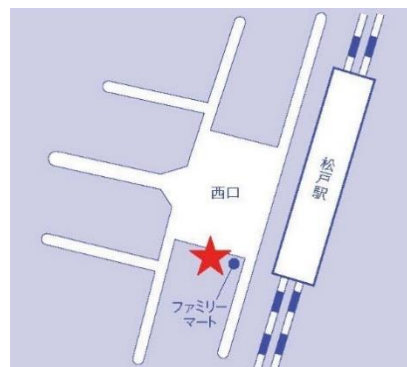

アクセスマップ

株式会社レオパレス 21 について

レオパレス 21 は、1973 年の設立以来、「新しい価値の創造」を企業理念に掲げ、アパートの賃貸事業と開発事業をコア事業として展開しています。賃貸事業では、個人のお客様だけでなく、法人のニーズにも対応し、国内上場企業のうち、約 8 割の企業にご利用いただいております(延べ利用実績)。この他にも、国際事業、シルバー事業、ホテル・リゾート事業など、お客様の満足度を高める事業を多角的に展開しています。

また当社では、「プラチナくるみん」(子育てサポート)、「ホワイト 500」(健康経営)、「イクボス同盟」(人材教育)、「テレワーク先駆者百選」(働き方改革)、「PRIDE 指標(働き方改革)」などの認定を取得し、中長期の企業価値向上に向けた取り組みを積極的に推進しています。

<本件に関する報道関係者様のお問い合わせ先>

株式会社レオパレス 21 コーポレート・コミュニケーション部 TEL.03-5350-0445